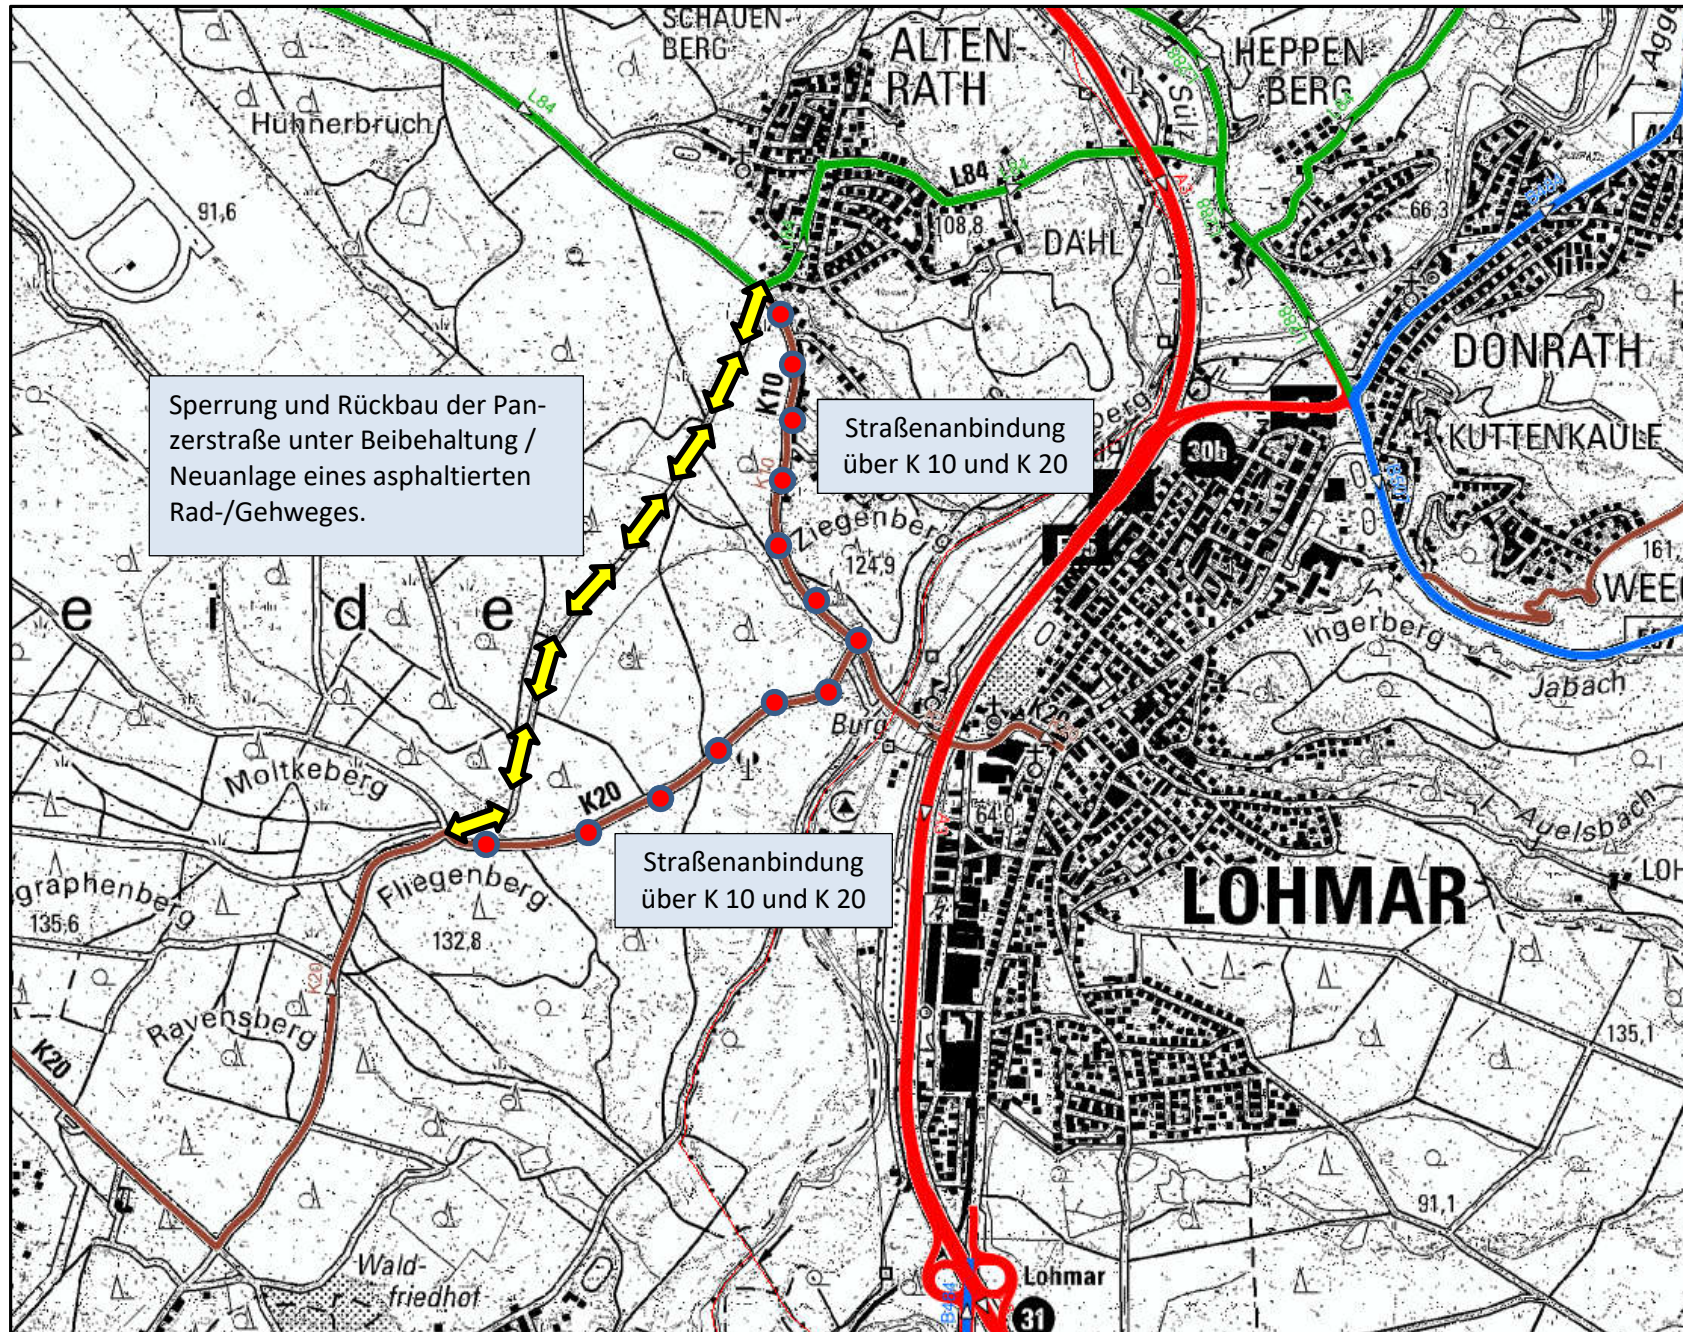

Sperrung Panzerstraße zwischen Eisenweg (K20) und dem Kreisel Altenrath

Sperrung Panzerstraße zwischen Eisenweg (K20) und dem Kreisel Altenrath

Sperrung und Rückbau der Panzerstraße unter Beibehaltung / Neuanlage eines asphaltierten Rad-/Gehweges.

Straßenanbindung über K 10 und K 20

Straßenanbindung über K 10 und K 20